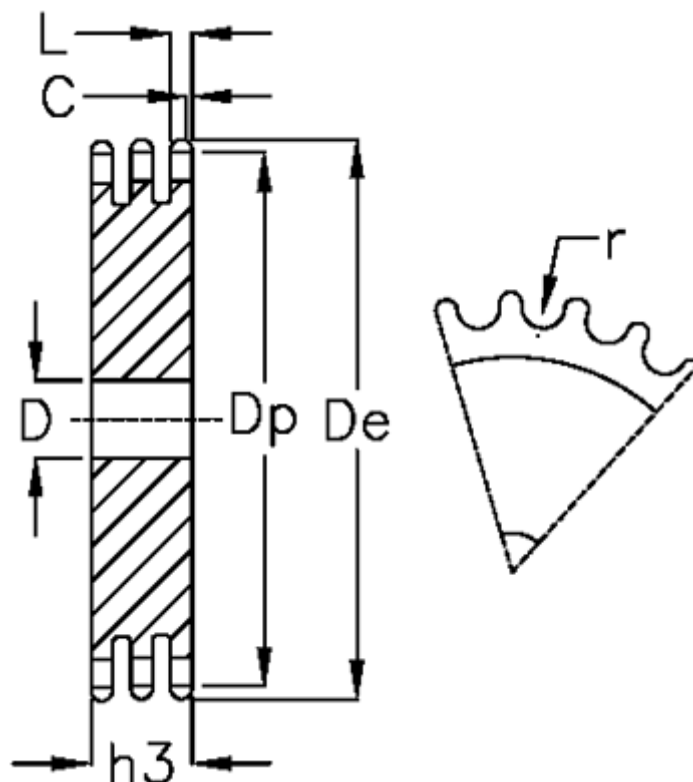

Varenummer: 616023003062
Beskrivelse: Pladehjul 06 B-3 Z=62 triplex

Mål

Antal tænder	= 62	L = 5.2
C	= 1	r = 6.35
D	= 20	
De	= 192.1	
Dp	= 188.06	
For kædebetegnelse	= 06 B-3	
For kæde størrelse	= 3/8 x 7/32	
h3	= 25.6	